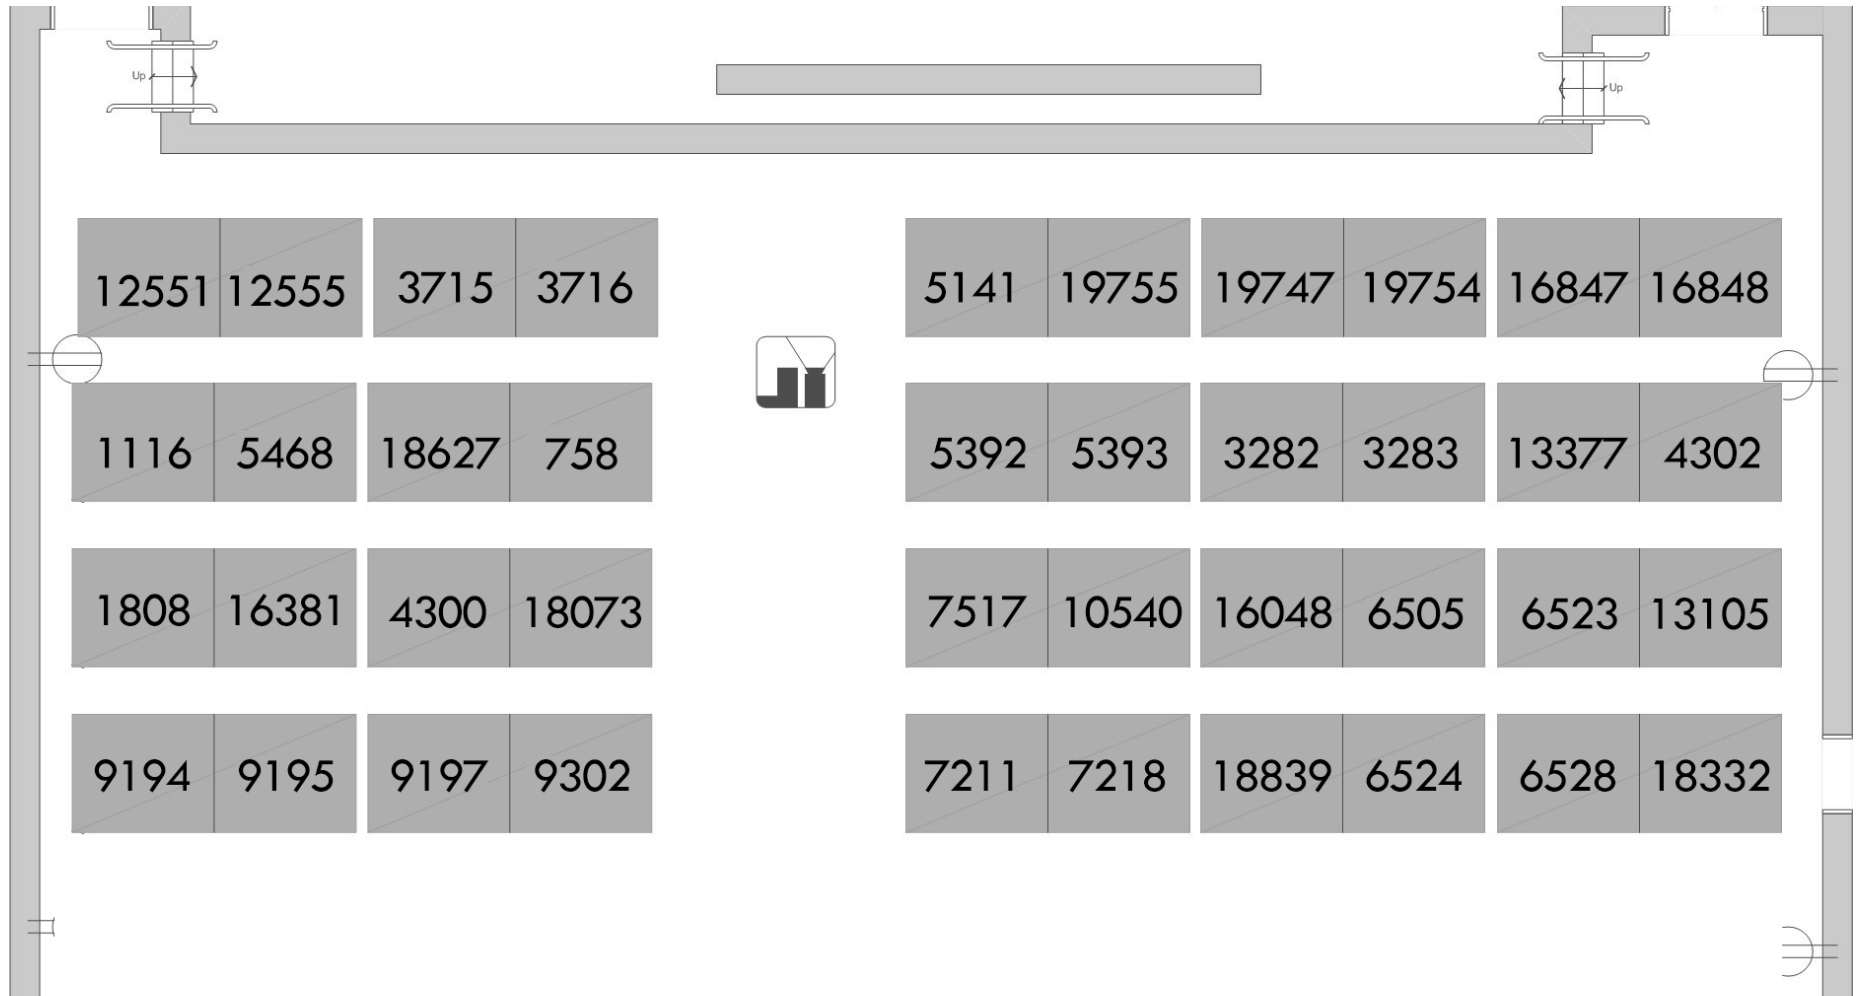

2015 Central California
FIRST® LEGO® League Tournaments

Central California Championship

Pit #1: MPR

2015 Central California
FIRST® LEGO® League Tournaments

Central California Championship

Pit 2: Mat Room

12036	21366	13799	15514
-------	-------	-------	-------

6205	20769	21817	21830
------	-------	-------	-------

10564	19520	11770	20879
-------	-------	-------	-------

16336	16338	16339	16341
-------	-------	-------	-------

16343	17418	17848	17972
-------	-------	-------	-------